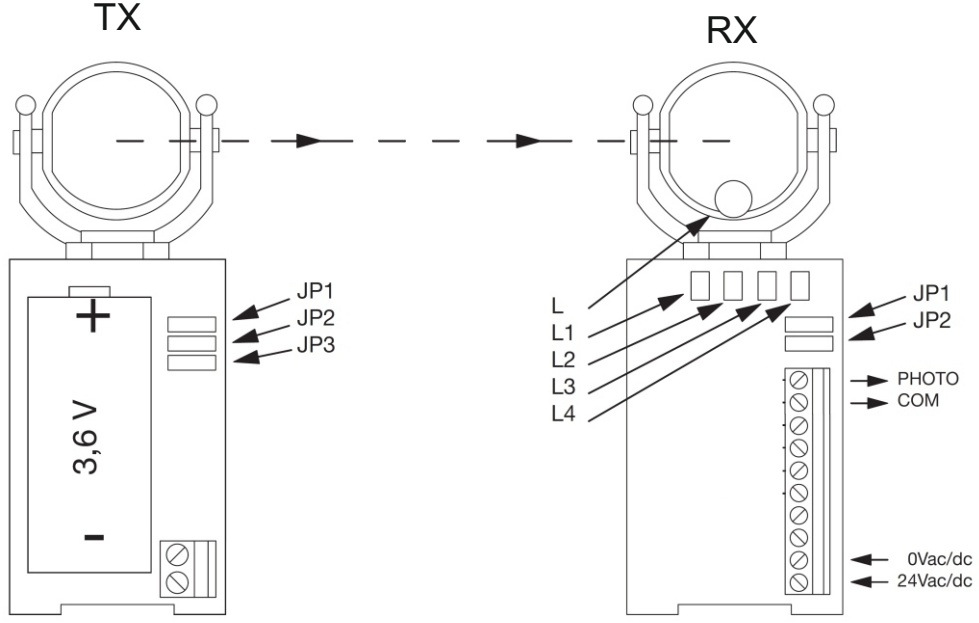

NICE FT210 PİLLİ EMNİYET FOTOSELİ

TX sensöründe jumper JP1 takılıyken 15 m, takılı değilken 7 m mesafeye kadar çalışır.

TX sensöründe jumper JP2 takılı olacak.

TX sensöründe jumper JP3 çıkartılacak.

RX sensöründe jumper JP1 çıkartılacak.

RX sensöründe jumper JP2 takılı olacak.